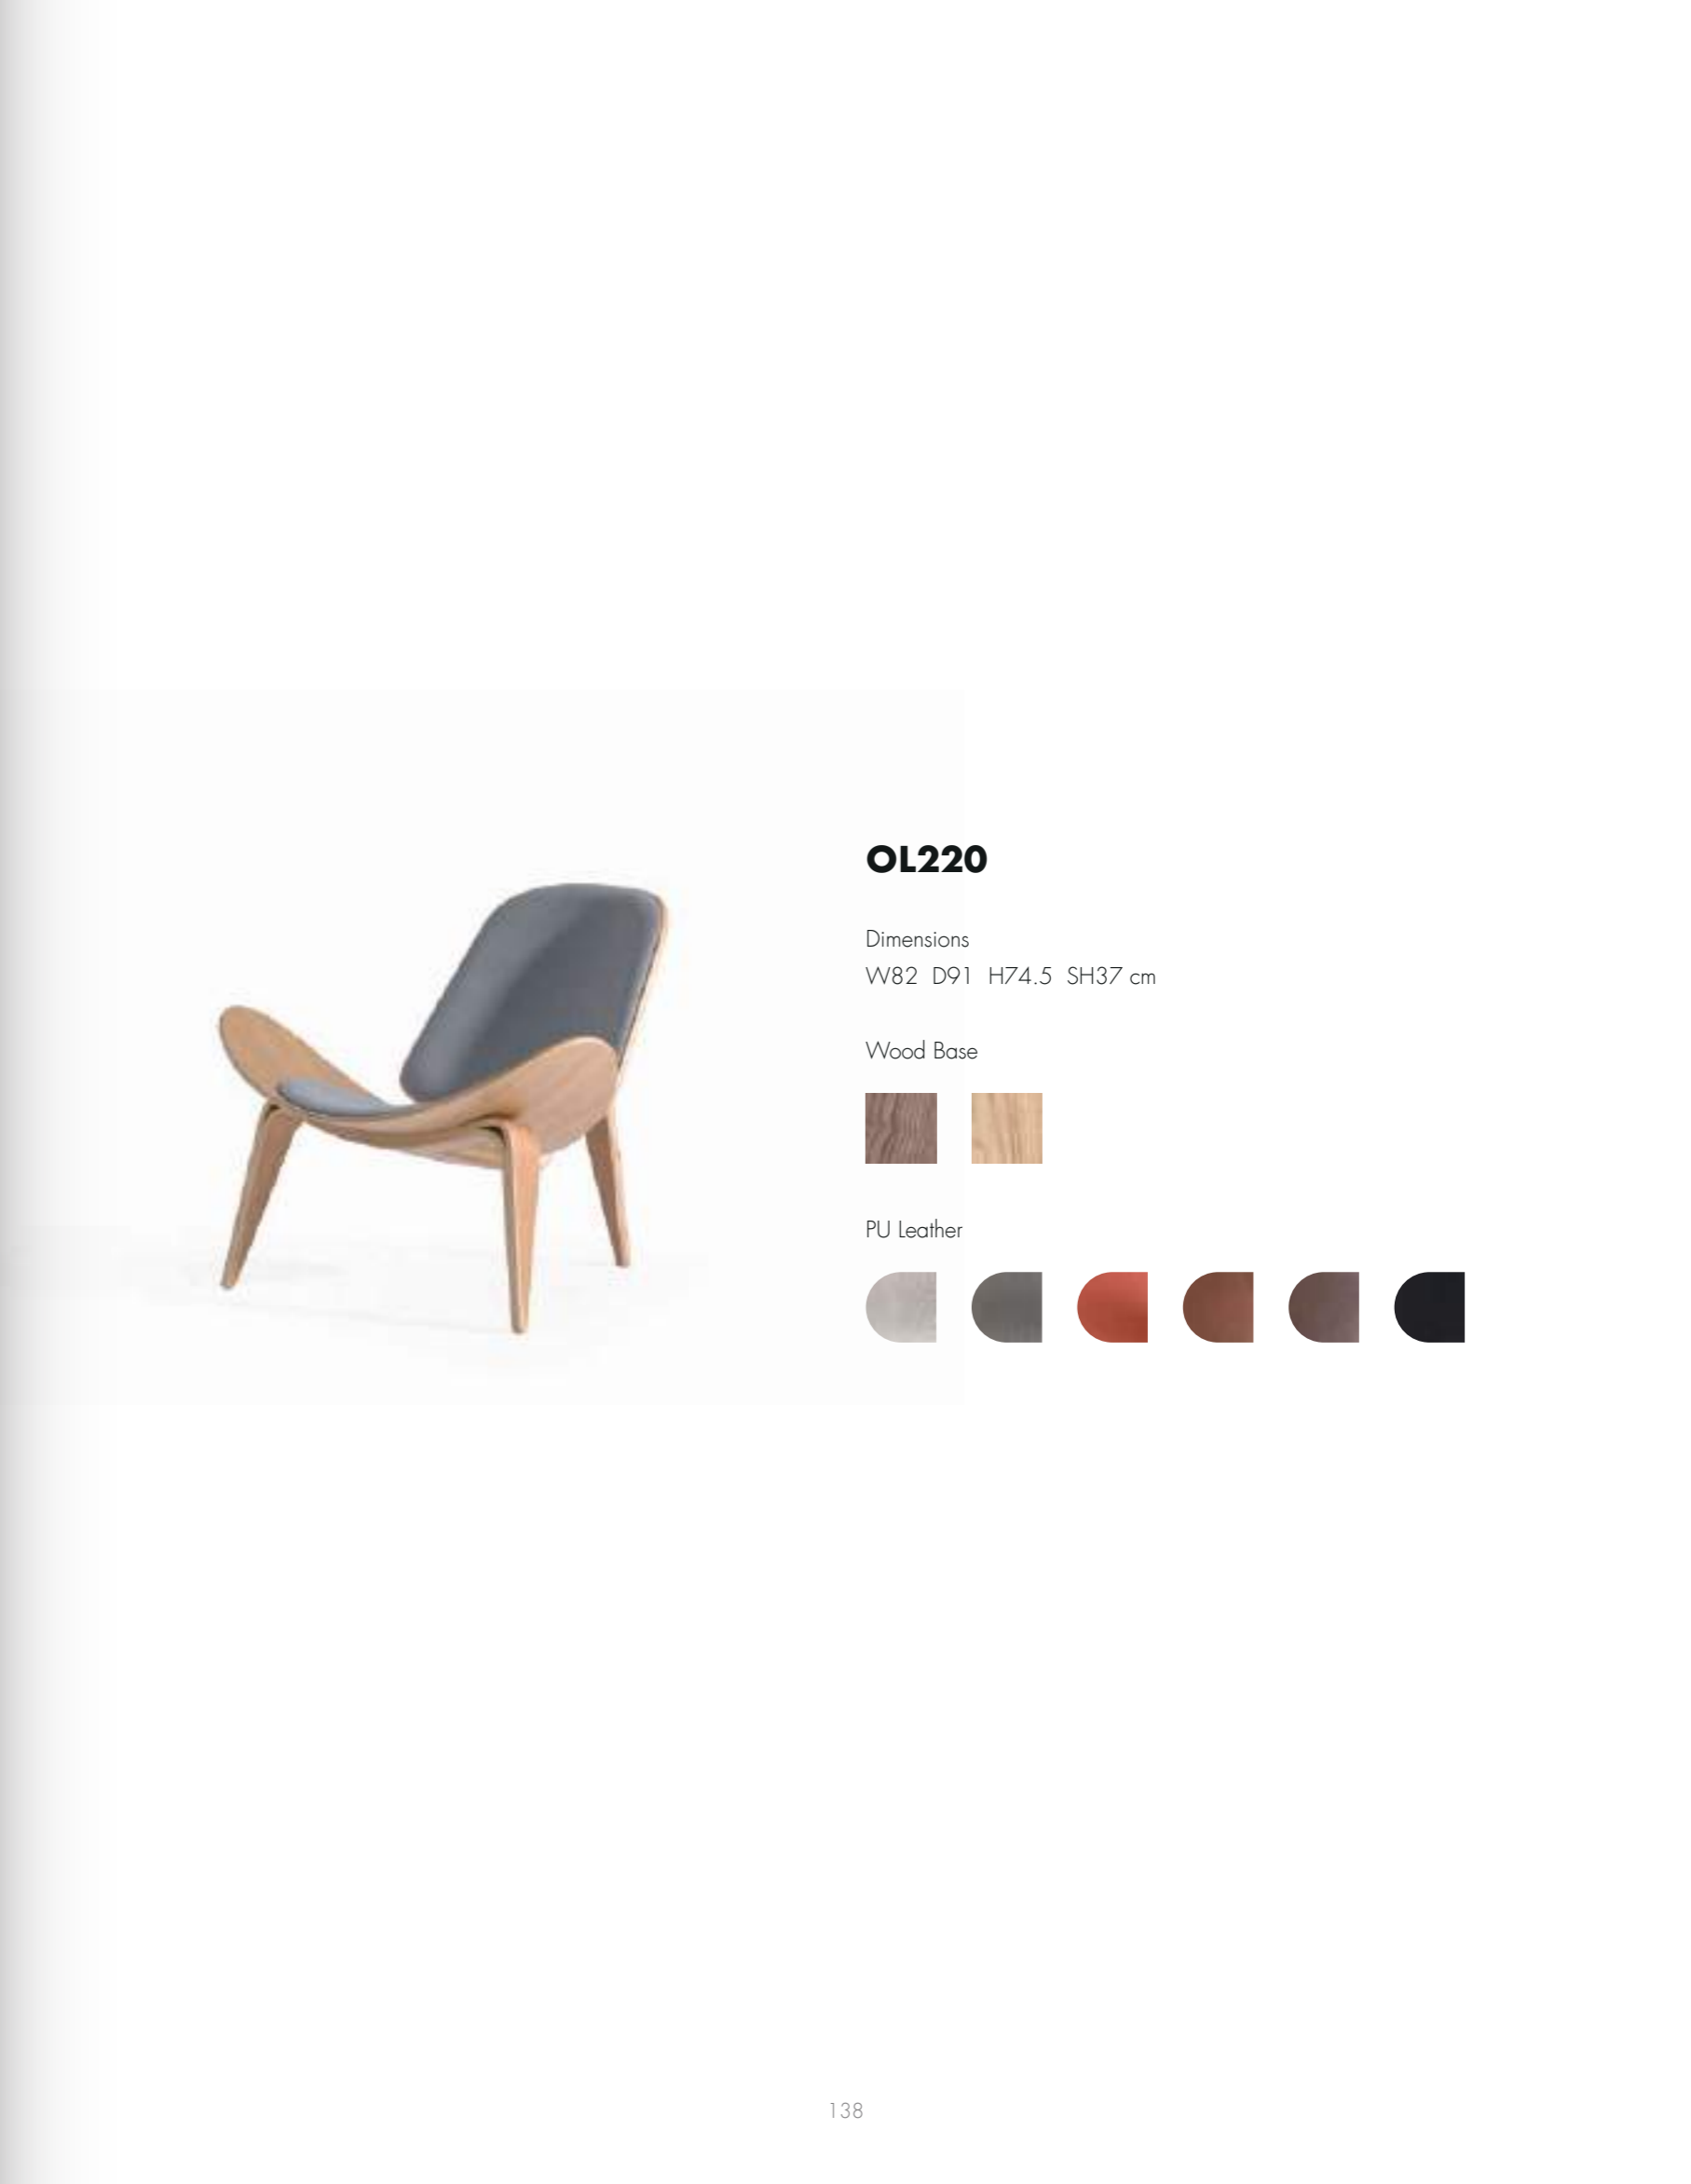

Dimensions
W82 D75 H82 cm

Wood Base

PU Leather | Poly Fabric

OL242

Dimensions
W82 D75 H77 SH42.5 cm

Wood Base

PU Leather | Poly Fabric

OL220